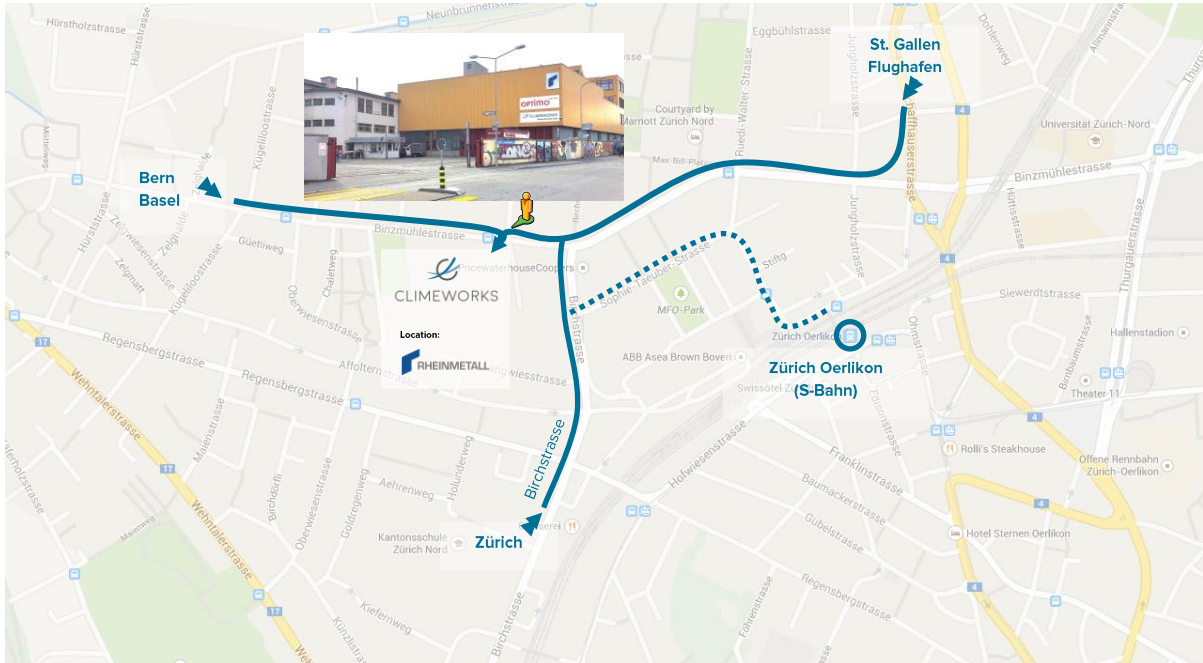

So finden Sie uns

How to find us

Climeworks befindet sich auf dem Areal der Firma Rheinmetall Air Defence AG. Zugang zum Gelände über die **Binzmühlestrasse** und Anmeldung beim Portier 2.

Climeworks is located on the premises of Rheinmetall Air Defence AG. Access through **Binzmühlestrasse** and registration at Portier 2.

Anreise mit öffentlichem Verkehr

- **SBB Bahnhof Zürich Oerlikon**
S-Bahn Linien S2/S5/S6/S7/S8/S14/S16/S24 (Fussweg entlang Therese-Giehse-Strasse, Sophie-Taeuber-Strasse, Birchstrasse Binzmühlestrasse, gestrichelte Linie, 5-10 Min.)

Arrival by public transport

- **SBB Station Zürich Oerlikon**
Suburban train lines S2/S5/S6/S7/S8/S14/S16/S24 (then 5-10 minutes' walk to Binzmühlestrasse, follow dashed line Therese-Giehse-Strasse, Sophie-Taeuber-Strasse Birchstrasse)

- **von St. Gallen/Flughafen:** über Schaffhauserstrasse (ausgezogene Linie)
- **von Bern/Basel:** über Wehntalerstrasse (ausgezogene Linie)
- **von Zürich City:** via Bucheggplatz, Hofwiesenstrasse, Wehntalerstrasse, Birchstrasse (ausgezogene Linie)
- Koordinaten:
N 47°24'46.704" / E 8°32'11.053"